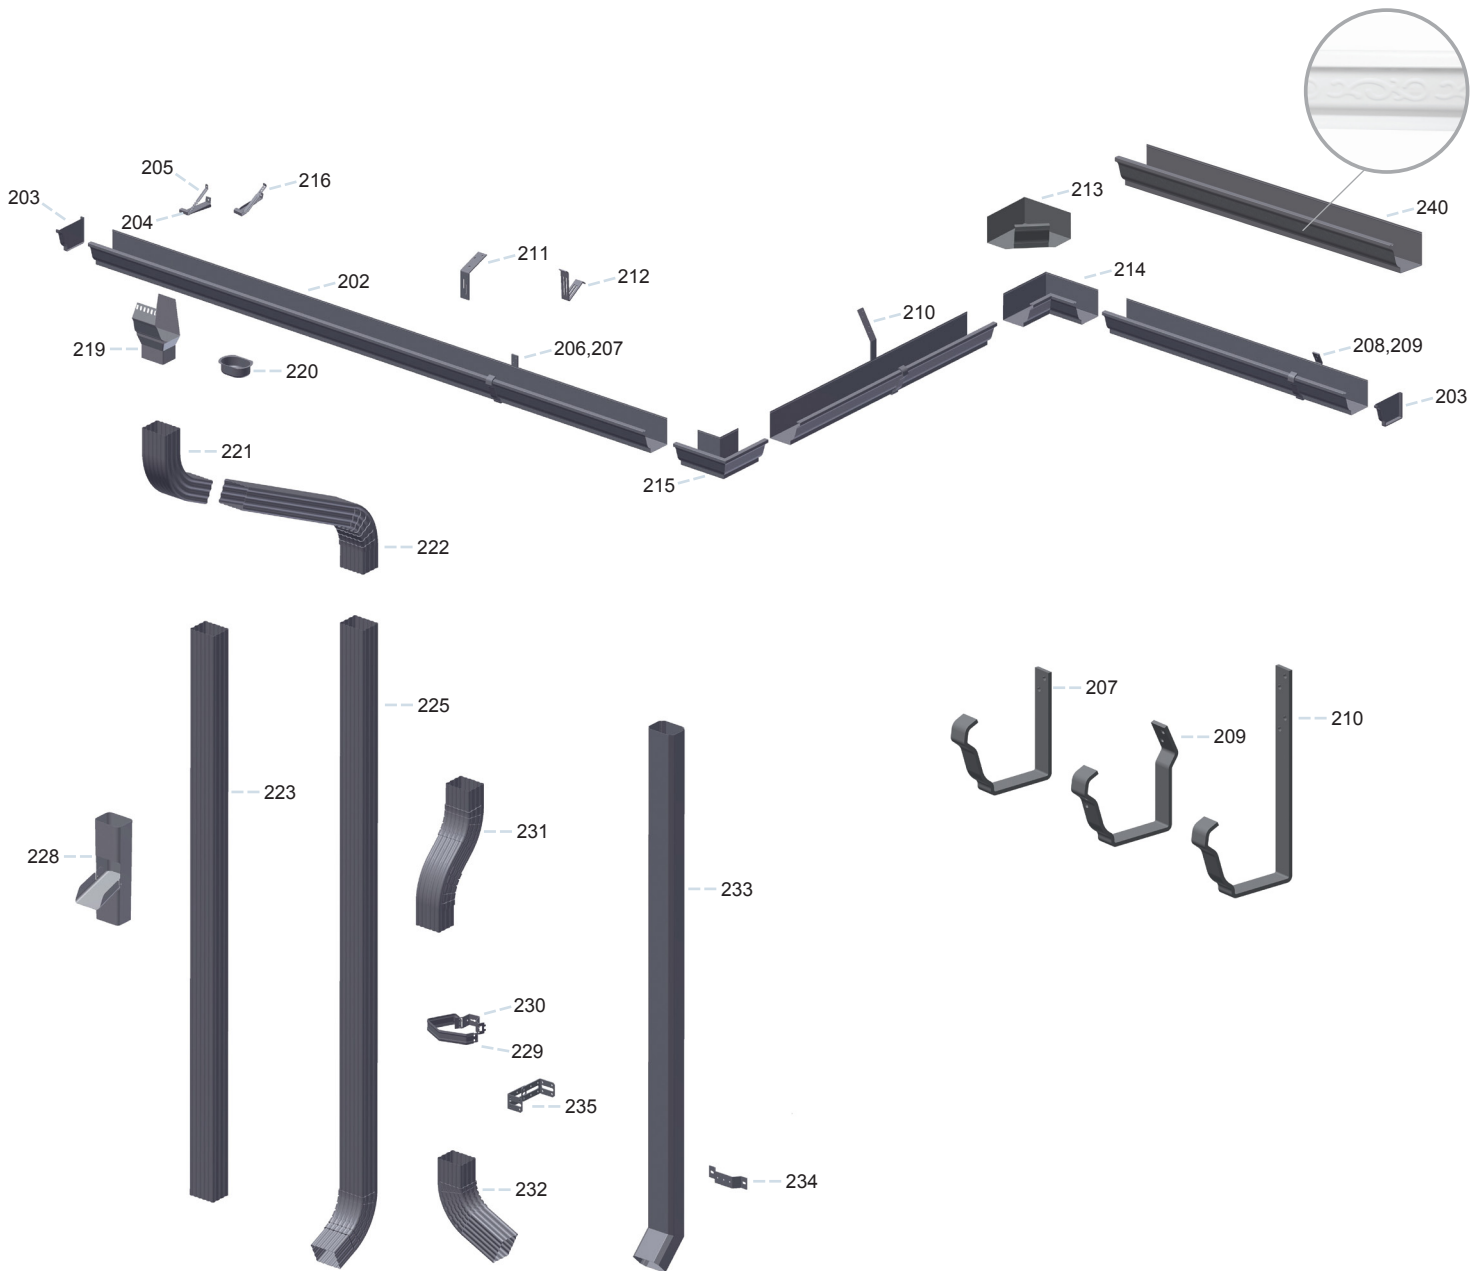

# TUOTELUETTELO PISKO KANTTISET SADEVESIJÄRJESTELMÄT

## KANTTISET SADEVESIJÄRJESTELMÄT

202	Kanttinen kouru	212	Koukun takatuki	225	Torvi ulosheittolla, koko pit. 2500 mm
240	Kanttinen kouru, kuvioitu	213	Sisäkulma, kokooja	228	Taivutettava ulosheittäjä "ryöstäjä"
203	Tukkopää	214	Sisäkulma	229	Torvenkiinnikkeen panta
204	Sisäkoukku	215	Ulkokulma	230	Torvenkiinnikkeen pohja
205	Sisäkoukun ylätuki	314	Koukun takakiila	231	Väistömutka
216	Sisäkoukku + hakarauta 1-osainen	219	Liukulähtö	232	B-mutka
207	Suora koukku 5 x 25	220	Lähtökappale	233	Panssariputki UH:lla 2000 mm
209	Vino koukku 5 x 25	221	Ylämutka, koko pituus 350 mm	234	Panssariputken takakiinnike
210	Taivutettava koukku 5 x 25	222	Välimutka, koko pituus 900 mm	325	Säädettävä alustulon takakiinnike
211	Koukun lisälaite katteen alle	223	Jatkotorvi, pituus 2000 mm		